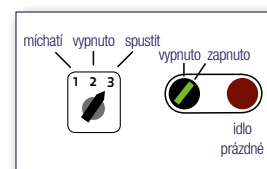

Plán míchání

1

Plnění

tabulka míchání

Voda (litry)	Neopigg™ Rescuemilk 2.0/ Smooth 2.0 (kg)	Neopigg™ Smooth 2.0 (kg)
1	0,15	0,25
10	1,5	2,5
20	3	5
40	6	10
60	9	15
80	12	20
100	15	25
120	16,5	30
140	21	35
166	25	41,1

2

Míchání

3

Spuštění

- Zkontrolujte, že se napaječka naplní za 20 sekund
- > 15 sec: zvýšit tlak
- < 15 sec: snížit tlak