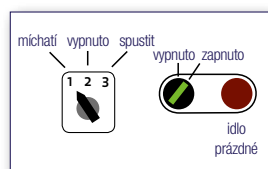

Plán míchání

1

Plnění

tabulka míchání

Voda (litry)	Neopigg™ Rescuemilk 2.0/ Smooth 2.0 (kg)	Neopigg™ Smooth 2.0 (kg)
1	0,15	0,25
10	1,5	2,5
20	3	5
40	6	10
60	9	15
80	12	20
100	15	25
120	16,5	30
140	21	35
166	25	41,1

2

Míchání

3

Spuštění

- Zkontrolujte, že se napaječka naplní za 20 sekund
- > 15 sec: zvýšit tlak
- < 15 sec: snížit tlak