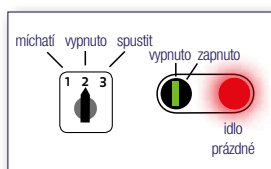

Plán míchání

1

Plnění

tabulka míchání

Voda (litry)	Neopigg™ Rescuemilk 2.0/ Smooth 2.0 (kg)	Neopigg™ Smooth 2.0 (kg)
1	0,15	0,25
10	1,5	2,5
20	3	5
40	6	10
60	9	15
80	12	20
100	15	25
120	16,5	30
140	21	35
166	25	41,1

2

Míchání

3

Spuštění

- Zkontrolujte, že se napaječka naplní za 20 sekund
- > 15 sec: zvýšit tlak
- < 15 sec: snížit tlak