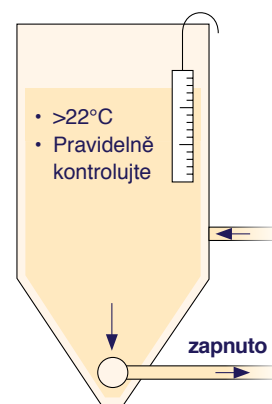

Plán míchání

1

Plnění

tabulka míchání

Voda (litry)	Neopigg™ Rescuemilk 2.0/ Smooth 2.0 (kg)	Neopigg™ Smooth 2.0 (kg)
1	0,15	0,25
10	1,5	2,5
20	3	5
40	6	10
60	9	15
80	12	20
100	15	25
120	16,5	30
140	21	35
166	25	41,1

2

Míchání

3

Spuštění

- Zkontrolujte, že se napaječka naplní za 20 sekund
- > 15 sec: zvýšit tlak
- < 15 sec: snížit tlak