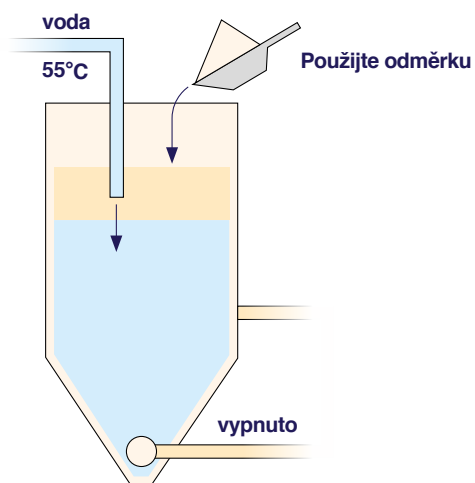

Plán míchání

1

Plnění

tabulka míchání

Voda (litry)	Neopigg™ Rescuemilk 2.0/ Smooth 2.0 (kg)	Neopigg™ Smooth 2.0 (kg)
1	0,15	0,25
10	1,5	2,5
20	3	5
40	6	10
60	9	15
80	12	20
100	15	25
120	16,5	30
140	21	35
166	25	41,1

2

Míchání

3

Spuštění

- Zkontrolujte, že se napaječka naplní za 20 sekund
- > 15 sec: zvýšit tlak
- < 15 sec: snížit tlak