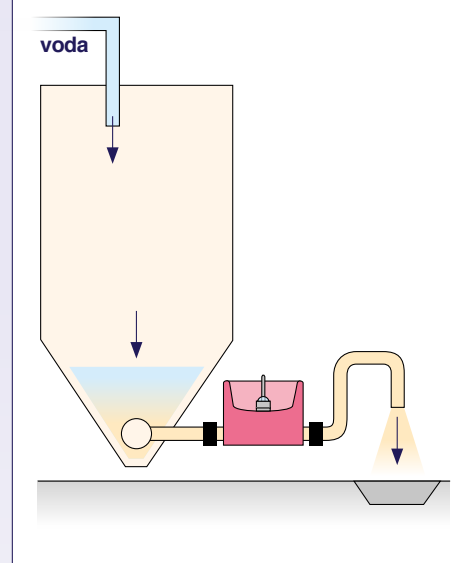

Údržba

Doporučený postup údržby: • Neopigg™ RescueMilk 2.0: 1 x týdně
• Neopigg™ Smooth 2.0: 2 x týdně

1

Uzavřete přívod mléka do napaječek

2

Odčerpajte zbytok mléka

3

Propláchněte vodou