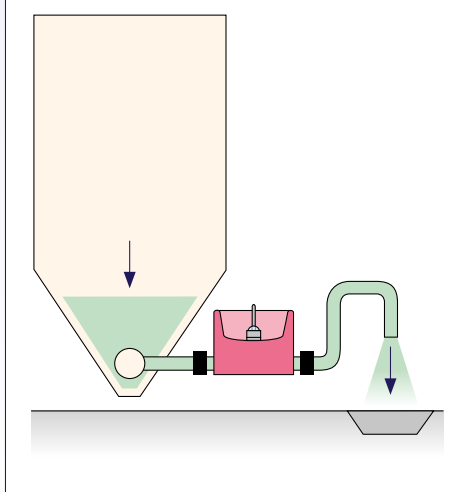

5

Odčerpajte