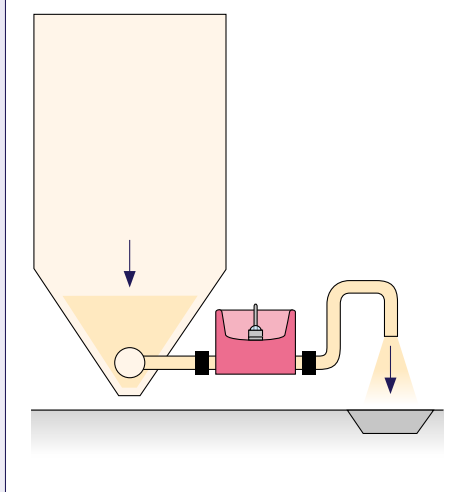

Údržba

Doporučený postup údržby: • Neopigg™ RescueMilk 2.0: 1 x týdně
• Neopigg™ Smooth 2.0: 2 x týdně

1

Uzavřete přívod mléka do napaječek

2

Odčerpajte zbytok mléka

3

Propláchněte vodou