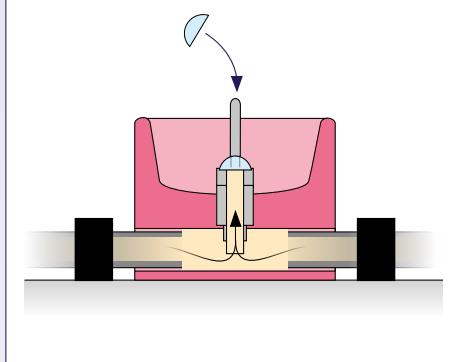

Údržba

Doporučený postup údržby: • Neopigg™ RescueMilk 2.0: 1 x týdně
• Neopigg™ Smooth 2.0: 2 x týdně

1

Uzavřete přívod mléka do napaječek

2

Odčerpajte zbytok mléka

3

Propláchněte vodou