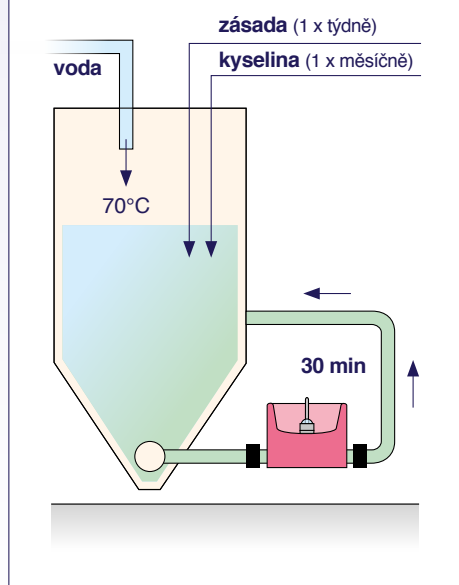

4

Vyčistěte horkou vodou